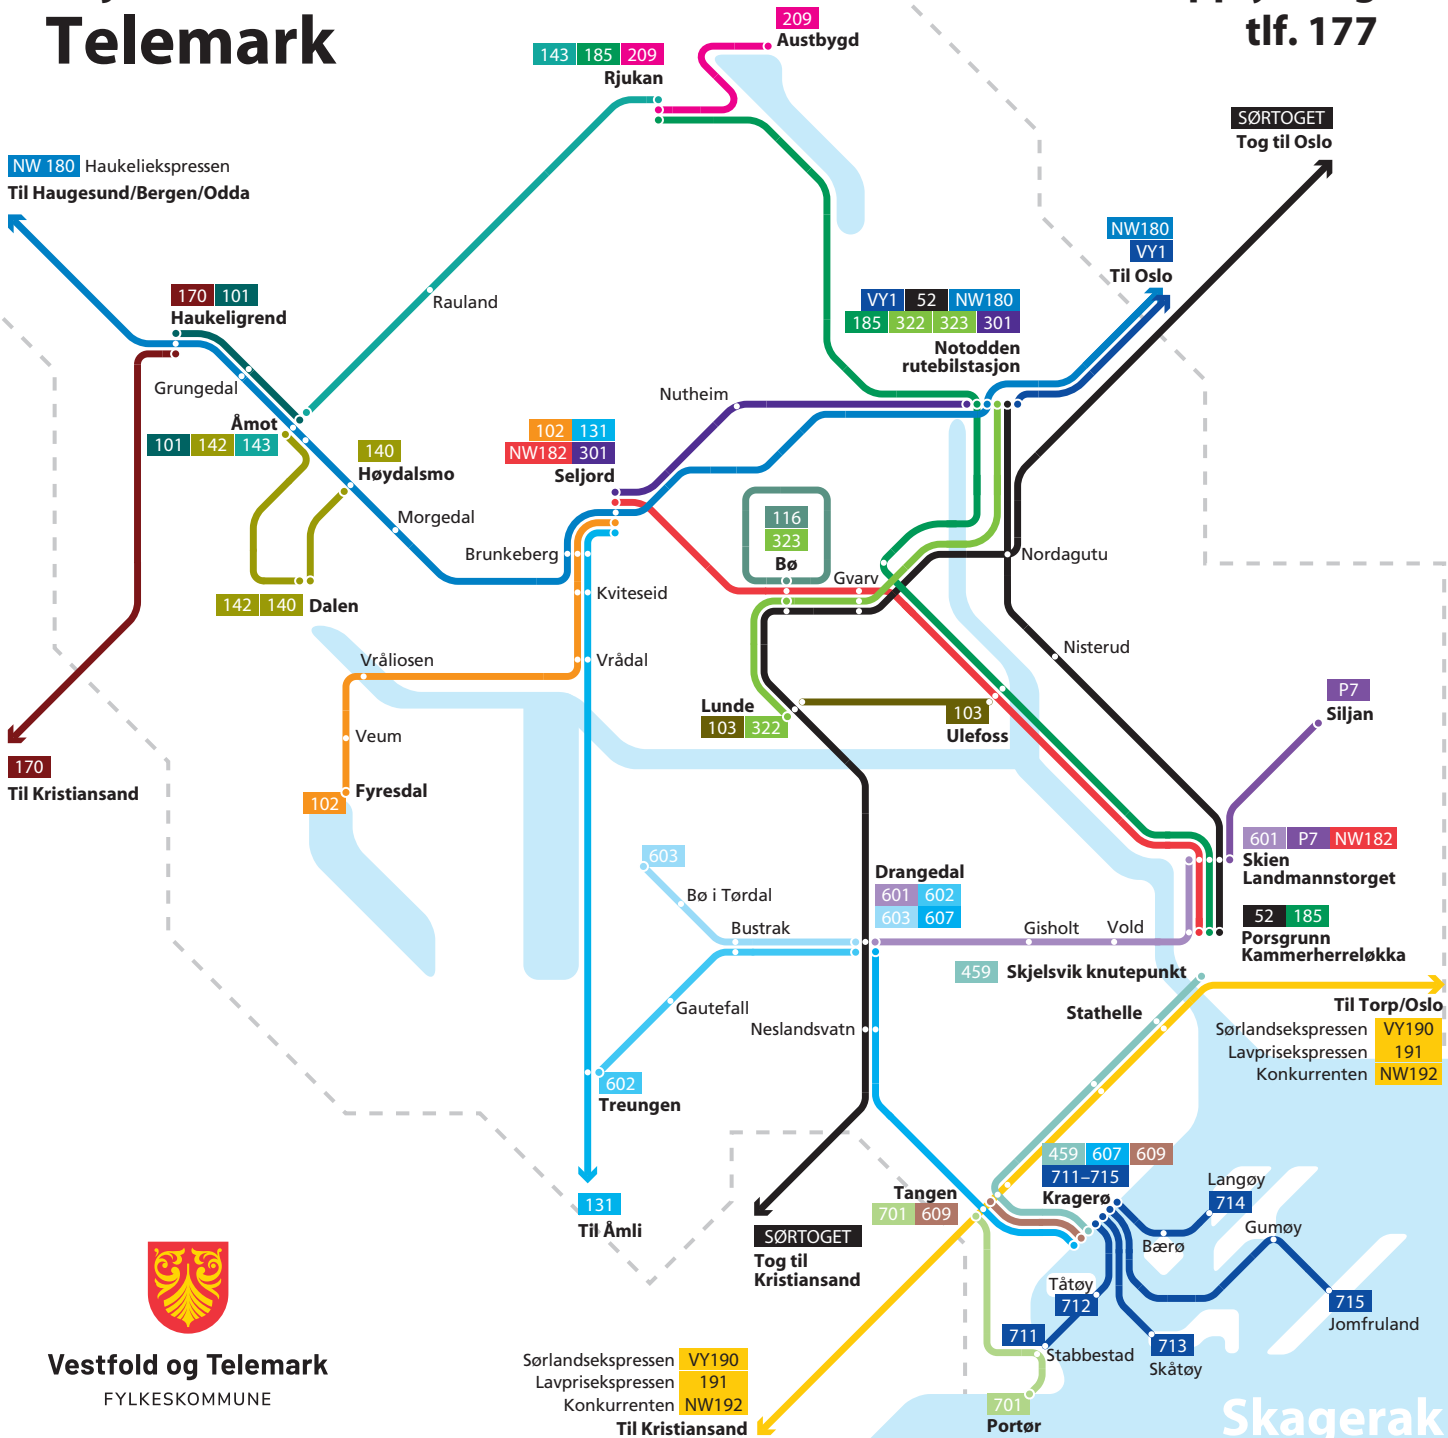

Linjekart Telemark

Ruteopplysning
tlf. 177

Vestfold og Telemark
FYLKESKOMMUNE

Skagerak